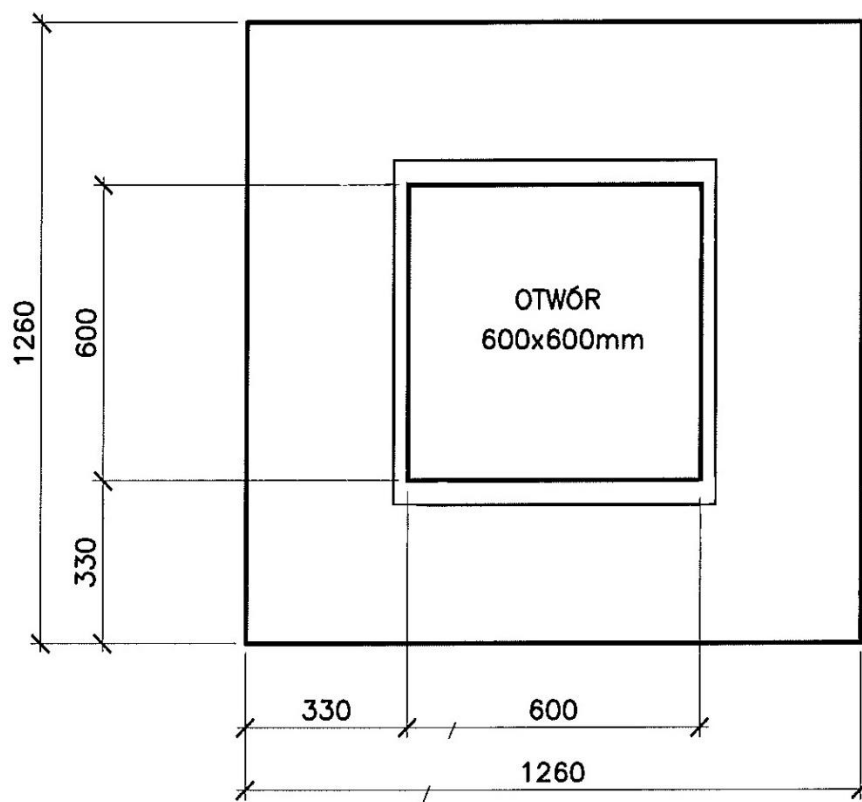

PŁYTA ZAMYKAJĄCA P1.3 [B-125]

Ciężar 466 kg