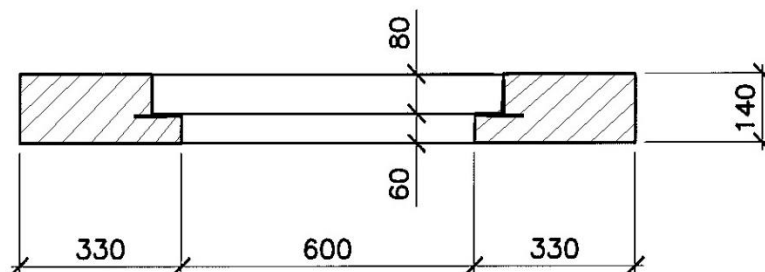

PŁYTA ZAMYKAJĄCA P1.3 [B-125]

Ciężar 466 kg